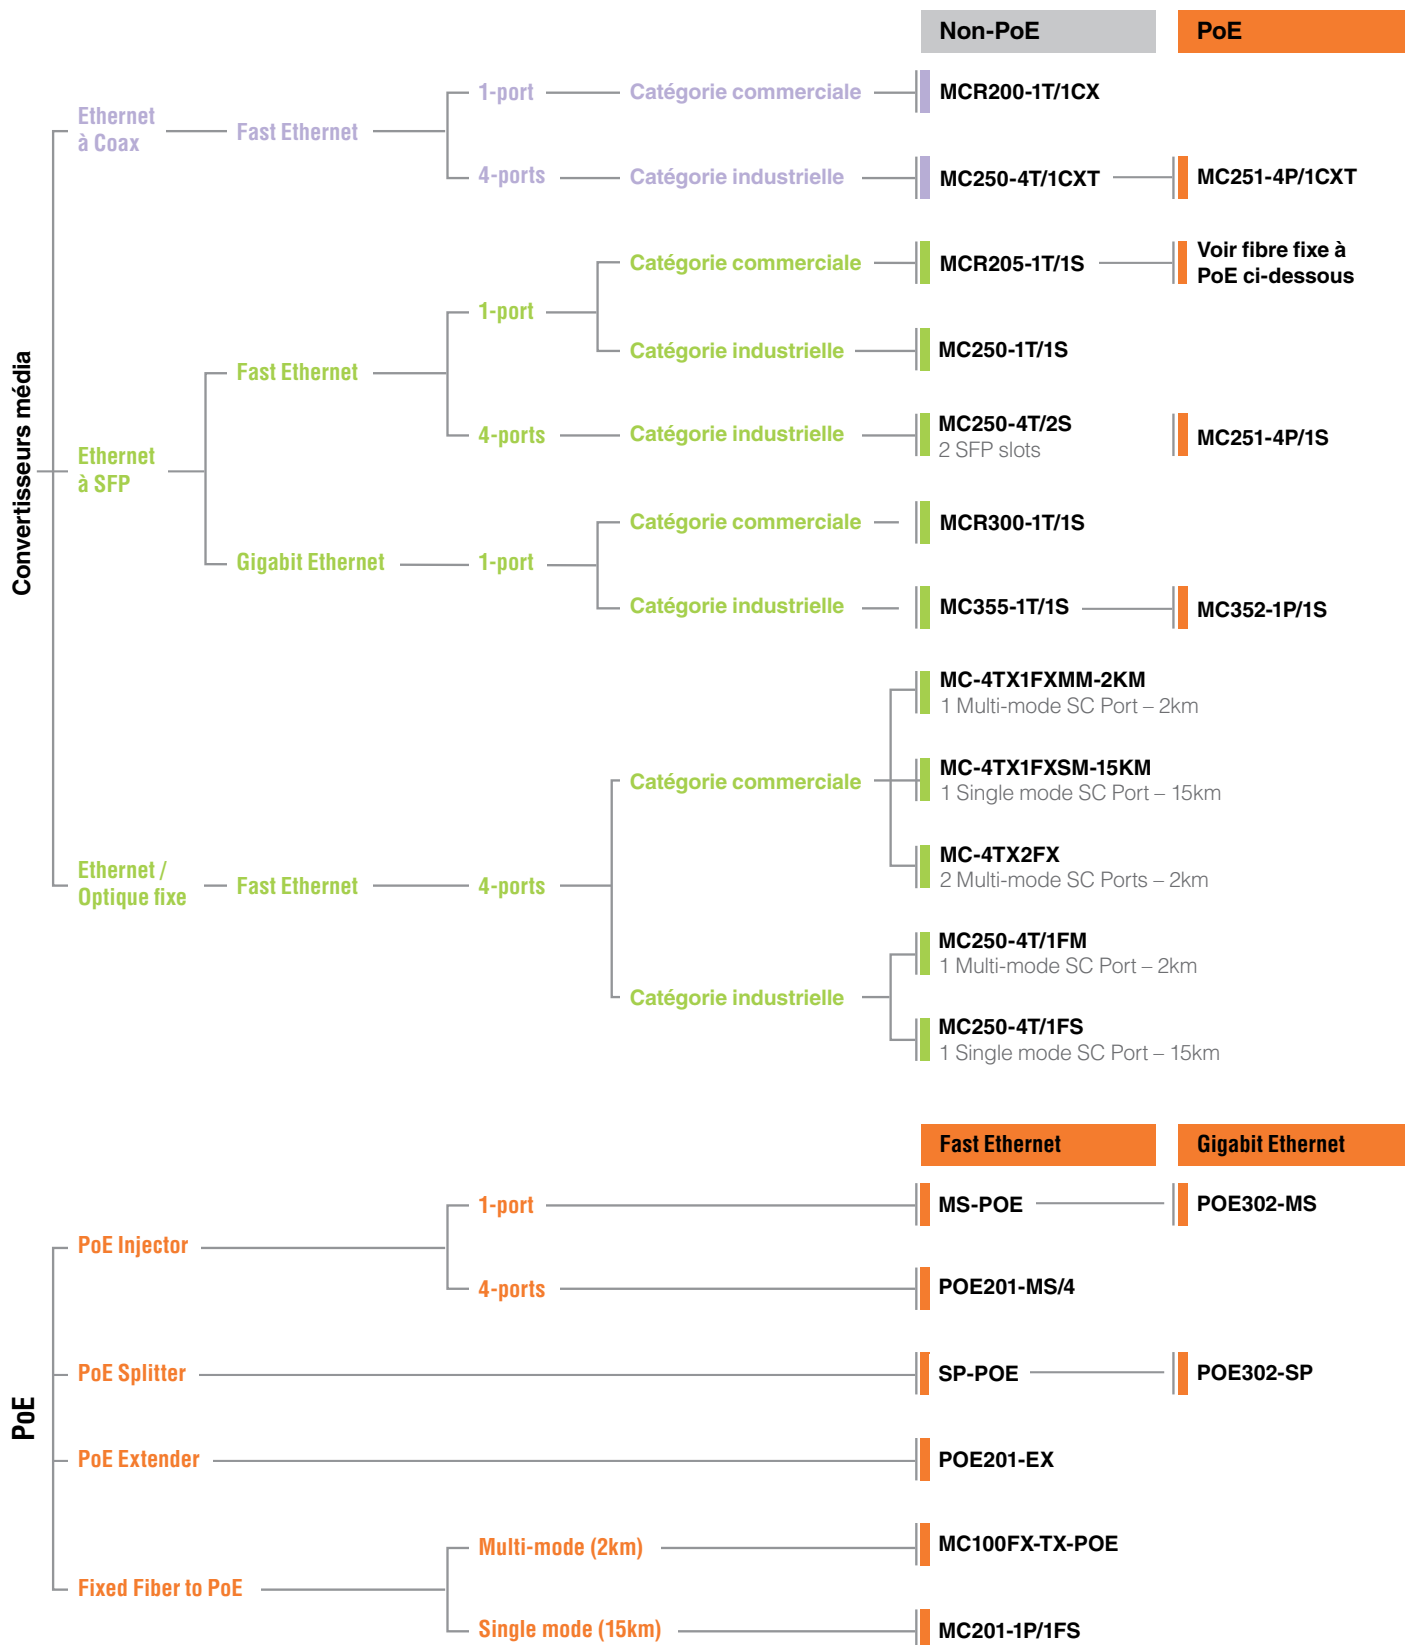

Convertisseurs média

Pour faciliter la migration de l'analogique aux réseaux IP, les convertisseurs média IFS offrent des solutions rentables pour étendre les transmissions Ethernet tout en réduisant les frais de matériels et de main-d'œuvre liés à la pose de câbles.

Convertisseurs média – Guide de sélection

Ethernet / Coax	Compatible série MCR	Industriel	Fast Ethernet	Gigabit Ethernet	Coax	POTS Wire	Fibre optique ou SFP	PoE
MCR200-1T/1CX	●		●		●			
MC250-4T/1CXT		●	●		●	●		
MC251-4P/1CXT		●	●		●	●		AF (15.W)
Ethernet / Fibre								
MCR205-1T/1S	●		●				S20 Series	
MC100FX-TX-POE			●				MM – 2km	AF (15.W)
MC201-1P/1FS			●				SM – 15km	AF (15.W)
MC-4TX1FXMM-2KM			●				MM – 2km	
MC-4TX1FXSM-15KM			●				SM – 15km	
MC-4TX2FX			●				MM – 2km	
MCR300-1T/1S	●			●			S30 Series	
Industriel Ethernet / Fibre								
MC250-1T/1S		●	●				S20/S25 Series	
MC250-4T/1FM		●	●				MM – 2km	
MC250-4T/1FS		●	●				SM – 15km	
MC251-4P/1S		●	●				S20/S25 Series	AF (15.W)
MC250-4T/2S		●	●				S20/S25 Series	
MC355-1T/1S		●		●			S30/S35 Series	
MC352-1P/1S		●		●			S20/S25 or S30/S35 Series	AT (30W)
MCR Card Cage								
MCR-R15	●							
MCR-RPS	●							

Matrice de comparaison PoE

SplitTERS PoE	Fast Ethernet	Gigabit Ethernet	PoE-af 15.4 W	PoE-at 30 W	Fibre optique	Pas d'alimentation requise
SP-POE	●		●			●
POE302-SP		●		●		●
PoE Injectors						
MS-POE	●		●			
POE302-MS		●		●		
POE201-MS/4 (4-port)	●		●			
PoE Extender						
POE201-EX	●		●			●
PoE / Fibre						
MC100FX-TX-POE	●		●		MM – 2km	
MC201-1P/1FS	●		●		SM – 15km	