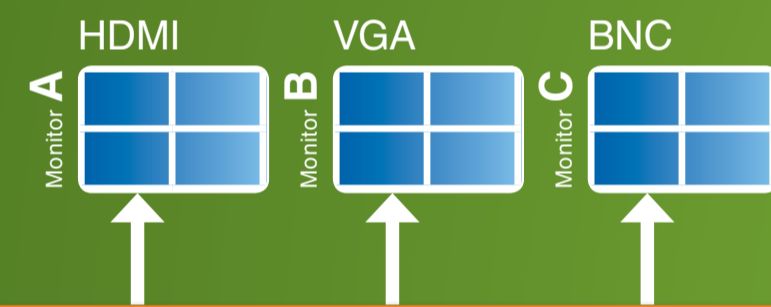

Analogiques & hybrides

TruVision™ solutions

IP

TruVision décodeurs

TruVision DVR 11

CIF en temps réel H.264
Jusqu'à 16 caméras
Jusqu'à 4 To
Navigateur intégré TruVision Navigator
Lecteur DVD intégré (option)
TVRmobile supporté
Produit conforme au décret du 3 août 2007

TruVision DVR 41

4CIF en temps réel H.264
Jusqu'à 16 caméras
Jusqu'à 12 To
Navigateur intégré TruVision Navigator
Lecteur DVD intégré
TVRmobile supporté
Produit conforme au décret du 3 août 2007

TruVision DVR 60

Scalable hybrid H.264
Jusqu'à 720p en temps réel
Jusqu'à 12 To
Navigateur intégré TruVision Navigator
Jusqu'à 24 caméras
Lecteur DVD intégré
TVRmobile supporté

Integration

TruVision Navigator

TVRmobile

IFS transmission