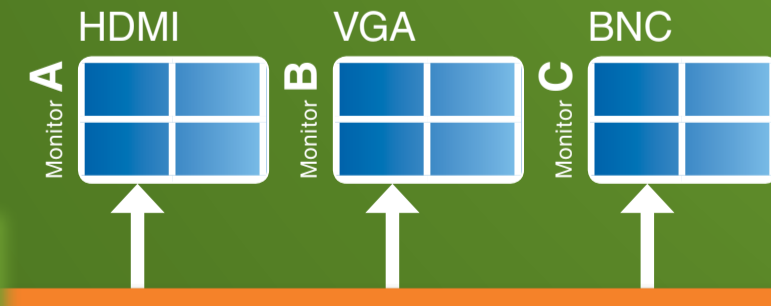

Analogiques & hybrides

TruVision™ solutions

IP

TruVision décodeurs

TruVision DVR 11

CIF en temps réel H.264
Jusqu'à 16 caméras
Jusqu'à 4 To
Navigateur intégré TruVision Navigator
Lecteur DVD intégré (option)
TVRmobile supporté
Produit conforme au décret du 3 août 2007

TruVision DVR 41

4CIF en temps réel H.264
Jusqu'à 16 caméras
Jusqu'à 12 To
Navigateur intégré TruVision Navigator
Lecteur DVD intégré
TVRmobile supporté
Produit conforme au décret du 3 août 2007

TruVision DVR 60

Scalable hybrid H.264
Jusqu'à 720p en temps réel
Jusqu'à 12 To
Navigateur intégré TruVision Navigator
Jusqu'à 24 caméras
Lecteur DVD intégré
TVRmobile supporté

Integration

TruVision Navigator

TVRmobile

IFS transmission