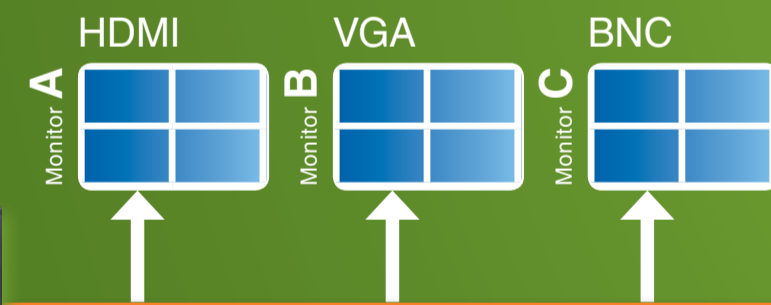

Analogiques & hybrides

TruVision™ solutions

IP

TruVision décodeurs

TruVision DVR 11

CIF en temps réel H.264
Jusqu'à 16 caméras
Jusqu'à 4 To
Navigateur intégré TruVision Navigator
Lecteur DVD intégré (option)
TVRmobile supporté
Produit conforme au décret du 3 août 2007

TruVision DVR 41

4CIF en temps réel H.264
Jusqu'à 16 caméras
Jusqu'à 12 To
Navigateur intégré TruVision Navigator
Lecteur DVD intégré
TVRmobile supporté
Produit conforme au décret du 3 août 2007

TruVision DVR 60

Scalable hybrid H.264
Jusqu'à 720p en temps réel
Jusqu'à 12 To
Navigateur intégré TruVision Navigator
Jusqu'à 24 caméras
Lecteur DVD intégré
TVRmobile supporté

Integration

TruVision Navigator

TVRmobile

IFS transmission