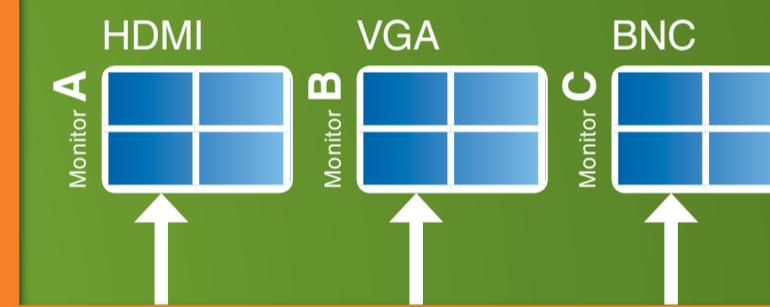

TruVision encodeurs