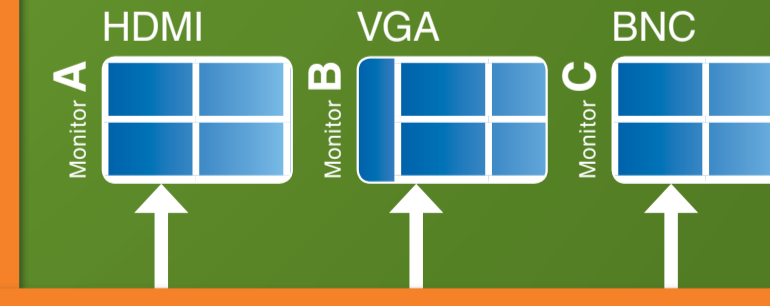

TruVision encodeurs

TruVision NVR 21

Jusqu'à 80 Mbit/s H.264
Navigateur intégré
Jusqu'à 16 caméras IP
Jusqu'à 8 To
TruVision Navigator
TVRmobile supporté
Produit conforme au décret du 3 août 2007

TruVision NVR 20

Jusqu'à 32 Mbit/s H.264
Navigateur intégré
Jusqu'à 16 caméras IP
Jusqu'à 16 To
TruVision Navigator
TVRmobile supporté

TruVision NVR 50

Jusqu'à 80 Mbit/s H.264
Navigateur intégré
Jusqu'à 32 caméras IP
Jusqu'à 16 To
TruVision Navigator
TVRmobile supporté
Produit conforme au décret du 3 août 2007