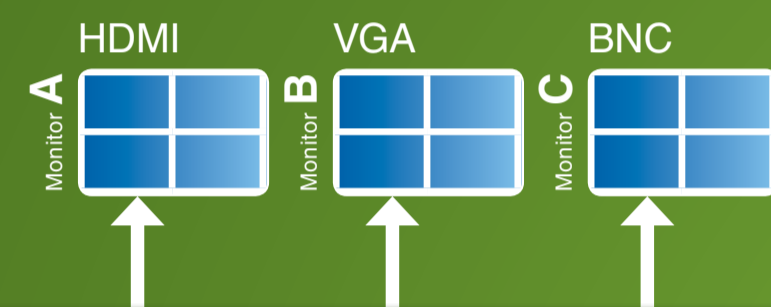

Analogiques & hybrides

TruVision™ solutions

IP

TruVision décodeurs

TruVision DVR 11

CIF en temps réel H.264
Jusqu'à 16 caméras
Jusqu'à 4 To
Navigateur intégré TruVision Navigator
Lecteur DVD intégré (option)
TVRmobile supporté
Produit conforme au décret du 3 août 2007

TruVision DVR 41

4CIF en temps réel H.264
Jusqu'à 16 caméras
Jusqu'à 12 To
Navigateur intégré TruVision Navigator
Lecteur DVD intégré
TVRmobile supporté
Produit conforme au décret du 3 août 2007

TruVision DVR 60

Scalable hybrid H.264
Jusqu'à 720p en temps réel
Jusqu'à 12 To
Navigateur intégré TruVision Navigator
Jusqu'à 24 caméras
Lecteur DVD intégré
TVRmobile supporté

Integration

TruVision Navigator

TVRmobile

IFS transmission