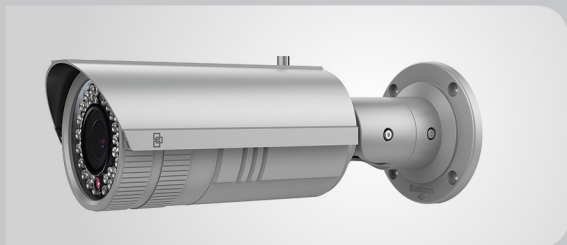

Caméras IP intelligentes

TVD-1201 - TVD-1202 : Mini dôme IP, 1.3Mpx et 3.0Mpx, obj. 2.8 à 12 mm VF

TVD-1203 - TVD-1204 - TVD-1205 : Caméra dôme IP extérieur, 1.3Mpx ou 3.0Mpx, 2.8 à 12 mm ou 8 à 32 mm obj. motorisé

Détection des visages

Détection d'intrusions

Dé-focus

TVC-1201 - TVC-1202 : Caméra Box IP, 1.3Mpx ou 3.0Mpx

Franchissement de ligne

Détection audio

TVB-1201 - TVB-1202 - TVB-1203 : Caméra IP Bullet, 1.3Mpx ou 3.0Mpx, 2.8 à 12 mm ou 8 à 32 mm obj. motorisé

Caméras IP discrètes

TVA-1101 Boitier de gestion

TVL-0101
Pinhole
Objectif 3.7 mm

TVL-0102
Pinhole en L
Objectif 3.7 mm

TVL-0103
Mini Cylindre
Objectif 4 mm